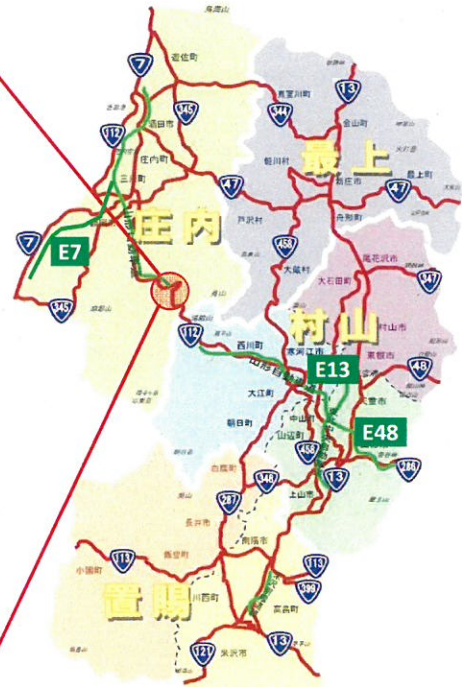

一般国道112号月山道路の通行規制のお知らせ

国道112号 月山道路の橋梁補修工事のため『**終日片側交互通行規制**』を行いますのでご協力をお願いします。

通行規制箇所

至 山形市

規制場所	やまがたけんつるおかし た むぎまたあざろくじゅうりやま つるおかしかみなが わあざひがしやま 山形県鶴岡市田麦俣字六十里山 ～ 鶴岡市上名川字東山 地内（上記3橋）
規制内容	<p style="text-align: center;">終日片側交互通行</p> <p>なお、待ち時間を1箇所あたり5～10分程度を予定していますので、お急ぎのところ、ご迷惑をお掛けしますが、時間に余裕を持って通行されるようご理解とご協力をお願いします。</p>
規制期間	<p>①とりや沢橋 平成29年8月21日(月)8時30分～平成29年9月29日(金)17:00(予定)</p> <p>②鶴の里橋 平成29年8月21日(月)8時30分～平成29年11月15日(水)17:00(予定)</p> <p>③中の橋 平成29年9月25日(月)8時30分～平成29年11月10日(金)17:00(予定)</p> <p>※①及び③については、土日・祝日の規制しない予定ですが、天候によっては規制する場合があります。</p> <p>※②については、土日・祝日の規制します。</p> <p>※ 上記のほか通常の維持修繕工事や緊急工事により通行規制を実施することもあり、規制箇所が増える場合や規制期間が変更となる場合があります。</p>