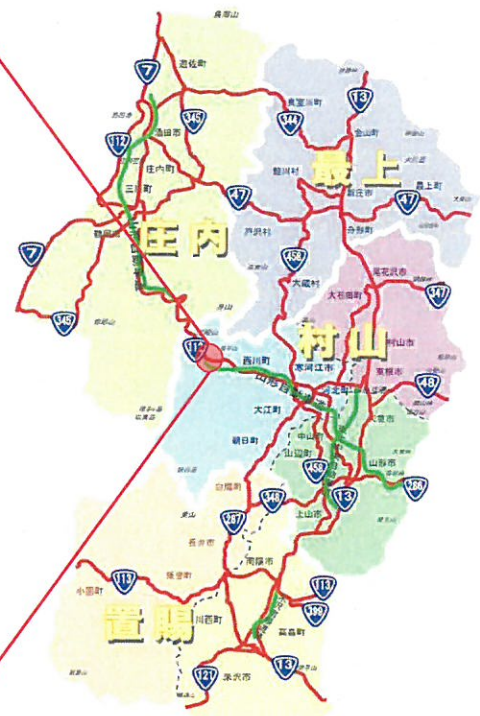

(変更) 一般国道112号 山形県西村山郡西川町月山沢地内
終日片側交互通行規制のお知らせ

※変更箇所：青字

一般国道112号 月山沢橋補修工事のため、**終日片側交互通行**規制を行います。

ご迷惑をおかけしますが、ご理解とご協力をお願いします。

通行規制箇所

規制場所	山形県西村山郡西川町月山沢地内（月山沢橋）
規制内容	終日片側交互通行 ※通行の際は15分程度お待ち頂くことがあります。
規制期間	自 平成29年 8月21日（月） 8時30分から 至 平成29年 9月22日（金） 17時00分まで ※土日・祝日は規制を解除する予定ですが、天候によっては規制をする場合もあります。