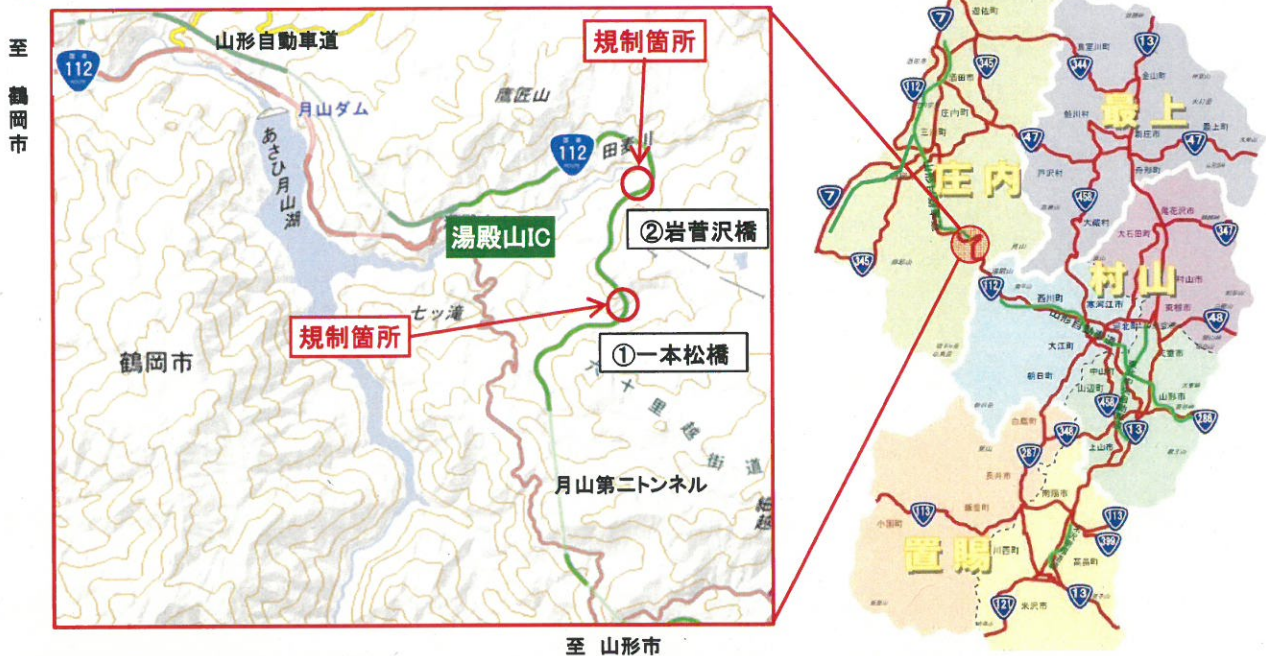

# 国道112号月山道路の通行規制(変更)のお知らせ

国道112号 月山道路の橋梁補修工事の『終日片側交互通行規制』の規制開始日を変更しますのでご協力をお願いします。

## 通行規制箇所

<p><b>規制場所</b></p>	<p>やまがたけんつるおかしたむぎまたあざろくじゅうりやま  <b>山形県鶴岡市田麦俣字六十里山 地内（上記2橋）</b>                  ※終日片側交互通行規制は、①一本松橋補修、②岩菅沢橋補修の順に行います。</p>
<p><b>規制内容</b></p>	<p><b>終日片側交互通行</b></p> <p>なお、待ち時間を15分程度を予定していますので、お急ぎのところ、ご迷惑をお掛けしますが、時間に余裕を持って通行されるようご理解とご協力をお願いします。</p>
<p><b>規制期間</b></p>	<p>当初予定 自 平成29年5月17日(水)8時30分 から                  至 平成29年7月14日(金)17時00分まで(予定)</p> <p>変更 自 平成29年5月29日(月)8時30分 から                  至 平成29年7月14日(金)17時00分まで(予定)</p> <p>※ 上記のほか通常の維持修繕工事や緊急工事により通行規制を実施することもあり、規制箇所が増える場合や規制期間が変更となる場合があります。</p>