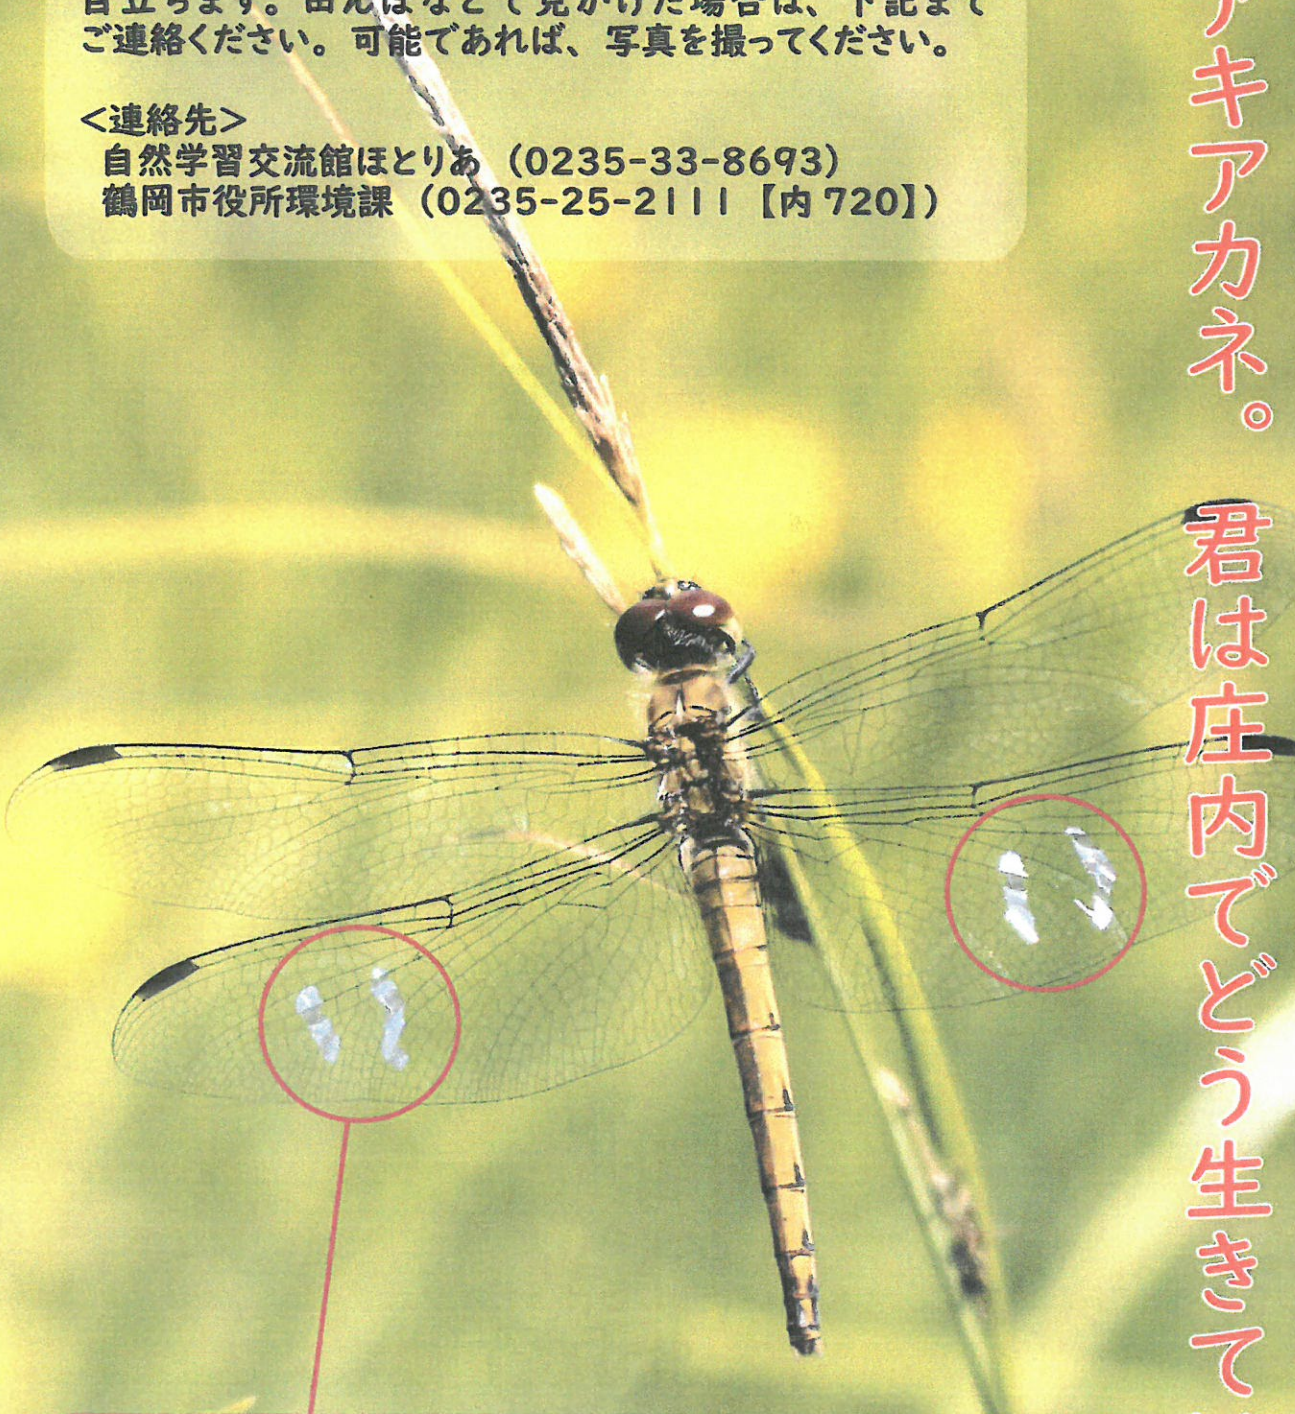

へ求ム！赤とんぼ情報

〜アキアカネ。君は庄内でどう生きていく？〜

自然学習交流館ほとりあでは、赤とんぼ（アキアカネ）の避暑地から産卵場所までの季節移動の解明のために、後羽に銀色ペンでマークをつけて追跡調査をしています。

今年度は、1775個体にマーキングしています。

銀色ペンでマークを付けた後羽は太陽の光で反射し、目立ちます。田んぼなどで見かけた場合は、下記までご連絡ください。可能であれば、写真を撮ってください。

<連絡先>

自然学習交流館ほとりあ (0235-33-8693)

鶴岡市役所環境課 (0235-25-2111 【内 720】)

○内には、「I」、「II」、「III」などの縦線や「G」、「P」、「N」、「K」のアルファベット銀色でマークされています！