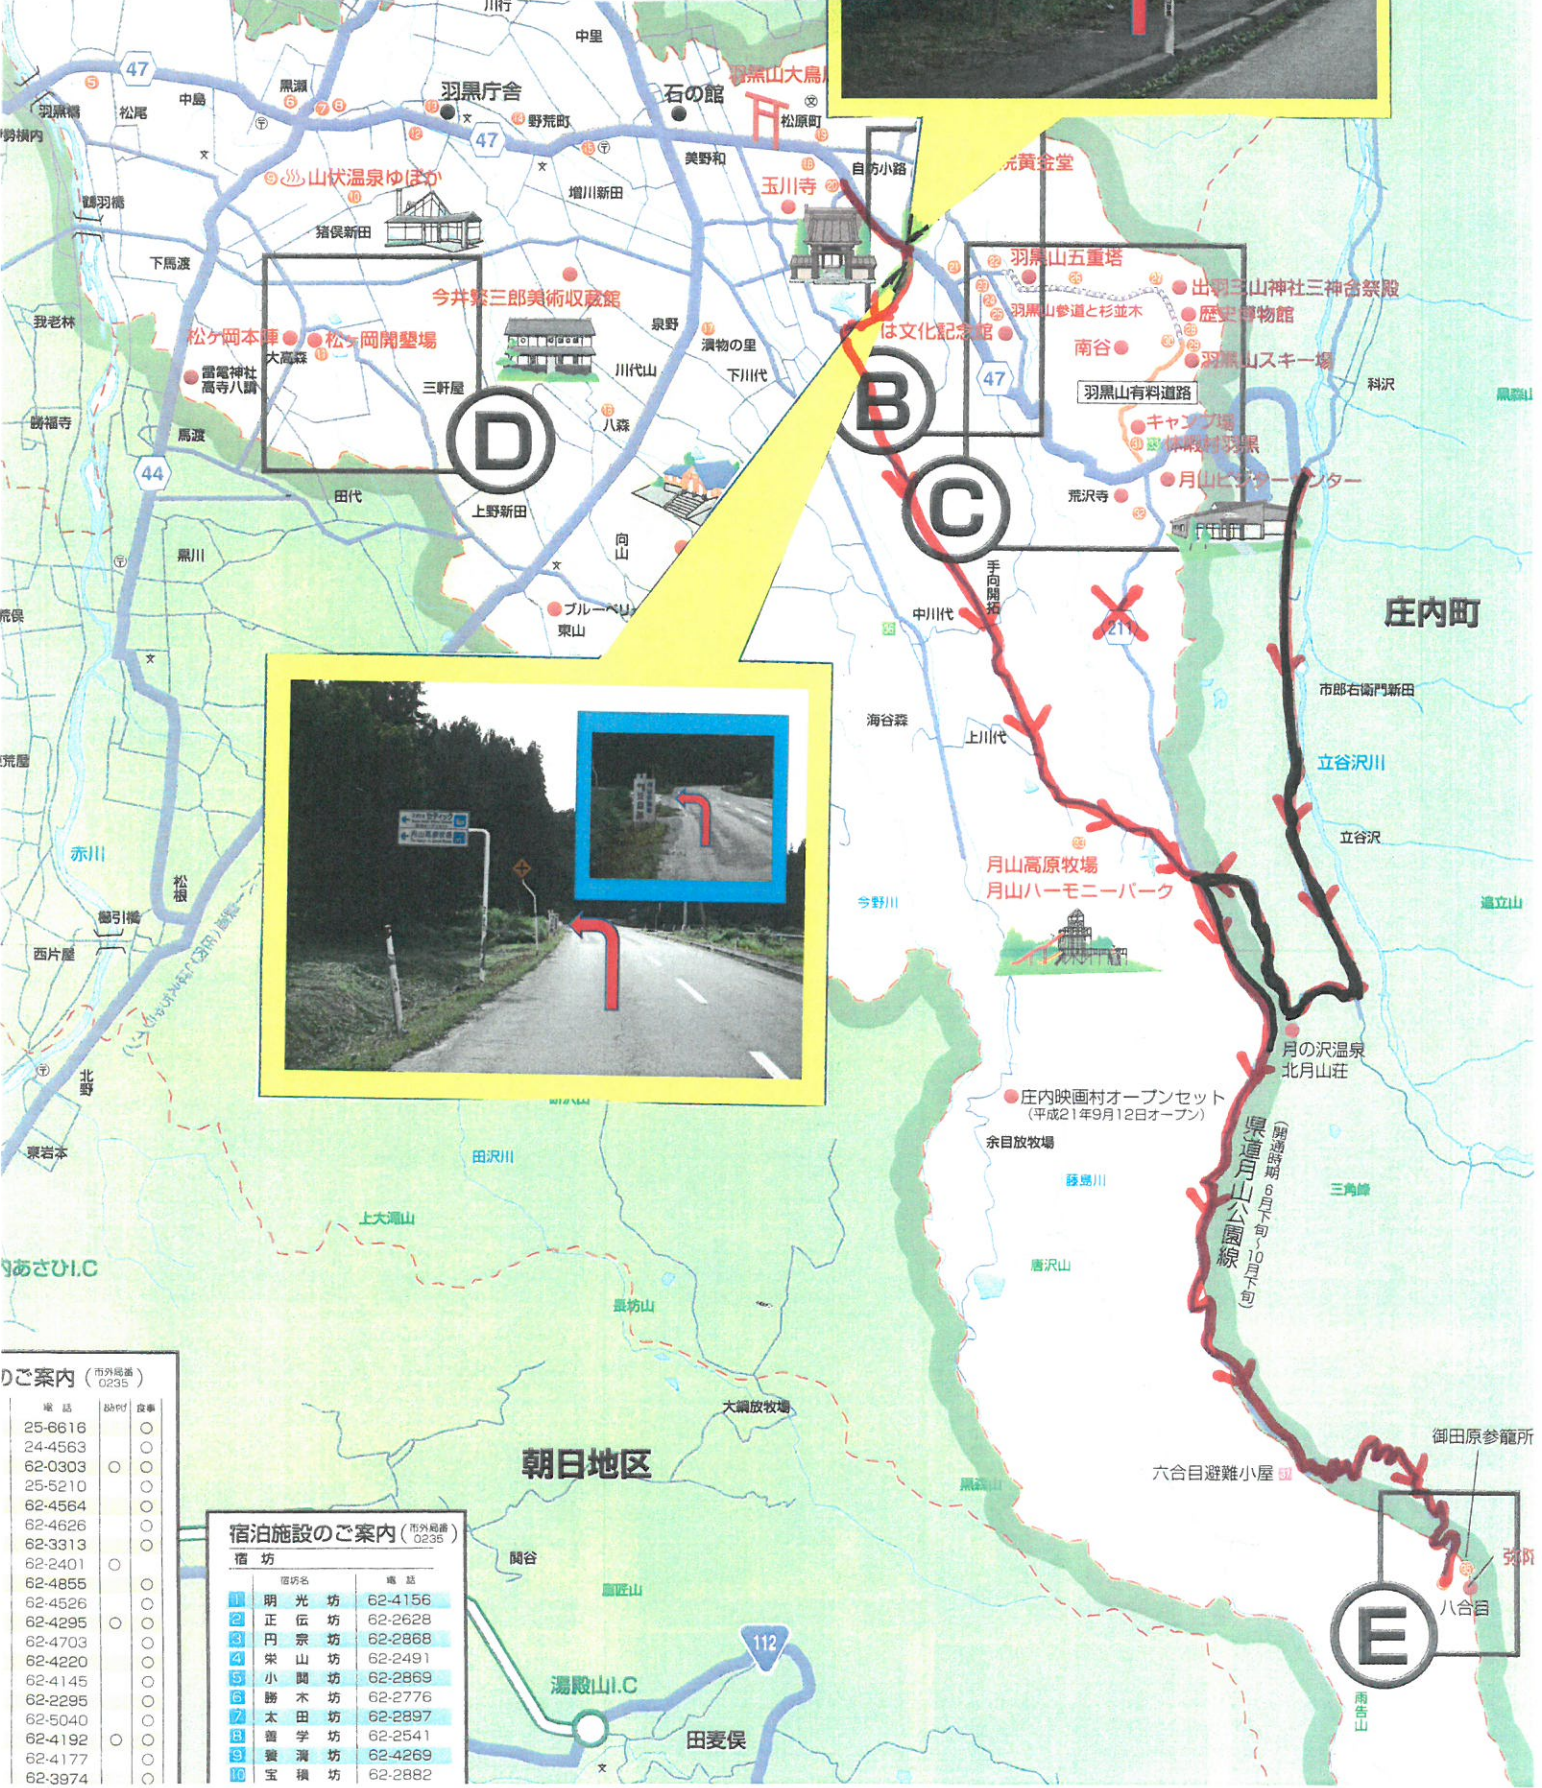

月山八合目弥陀ヶ原へのう回路図

月山高原牧場経由：0235-62-4200 赤線
 庄内町北月山荘経由：0234-59-2137 黒線

りご案内 (市外編番 0235)

電話	受付	夜間
25-6616	○	○
24-4563	○	○
62-0303	○	○
25-5210	○	○
62-4564	○	○
62-4626	○	○
62-3313	○	○
62-2401	○	○
62-4855	○	○
62-4526	○	○
62-4295	○	○
62-4703	○	○
62-4220	○	○
62-4145	○	○
62-2295	○	○
62-5040	○	○
62-4192	○	○
62-4177	○	○
62-3974	○	○

宿泊施設のご案内 (市外編番 0235)

番号	宿坊名	電話
1	明光坊	62-4156
2	正伝坊	62-2628
3	円宗坊	62-2868
4	栄山坊	62-2491
5	小関坊	62-2869
6	勝木坊	62-2776
7	太田坊	62-2897
8	善学坊	62-2541
9	養淵坊	62-4269
10	宝積坊	62-2882